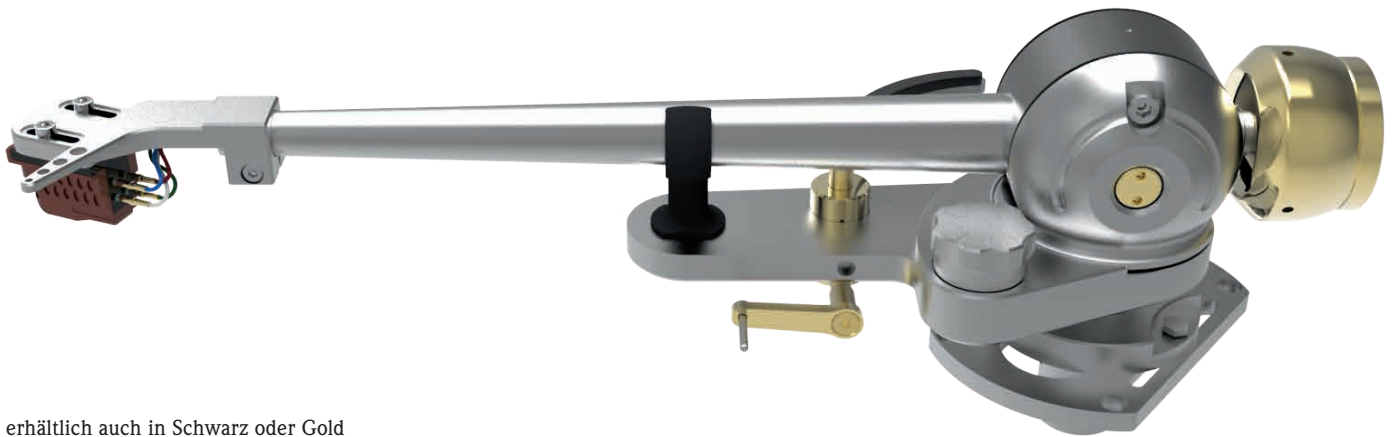

AS-Distribution GmbH
Hillenbrandstraße 10
73079 Süßen / Germany

Phone +49 7162 9474450
E-Mail info@as-distribution.de
www.acoustic-signature.com

TA-9000

erhältlich auch in Schwarz oder Gold

Noch ein neuer Tonarm? Oder warum wir unsere eigenen Tonarme fertigen ... unser erster Tonarm, der TA-1000, ist ein voller Erfolg. Seine Klangqualität – in Verbindung mit der Maßstäbe setzenden Verarbeitung – war uns Ansporn und Bestätigung, auf dem richtigen Weg zu sein. Jetzt setzen wir noch einen drauf. Wir haben die nächste Generation in Sachen Präzisionstonarm erschaffen.

Wie immer wenn wir etwas entwickeln, prüfen wir die Bedingungen für ein außergewöhnliches Produkt mit optimaler Funktion und setzen dann gemäß dem Budget zur Entwicklung an. Beim TA-9000 gab es keine finanzielle Beschränkung – wir konnten also aus dem Vollen schöpfen. Das Ziel war, alles radikal zu überdenken, da bisher am Markt keine optimale Lösung vorhanden war.

Innenansicht Tonarm

TECHNISCHE DATEN

Länge	9 inch	12 inch
Justierbare Tonabnehmer	4 g – 16,0 g	4 g – 16,0 g
Nullpunkte	61,0 mm 121,0 mm	61,0 mm 121,0 mm
Signalkabel	4 N Silberdraht, 5-poliger Stecker	4 N Silberdraht, 5-poliger Stecker
Überhang	15 mm	12,56 mm
Gesamtlänge	252 mm	330,66 mm
Effektive Tonarmlänge	237 mm	318,1 mm
Abstand (Mitte Tonarmlager zu Mitte Tellerlager)	222 mm	295,6 mm
Kröpfungswinkel	22,00 °	17,30 °
Effektive Masse	14,7 g	16,1 g
Gewicht	890 g	925 g
Tonarmaufnahmebohrung	SME	SME