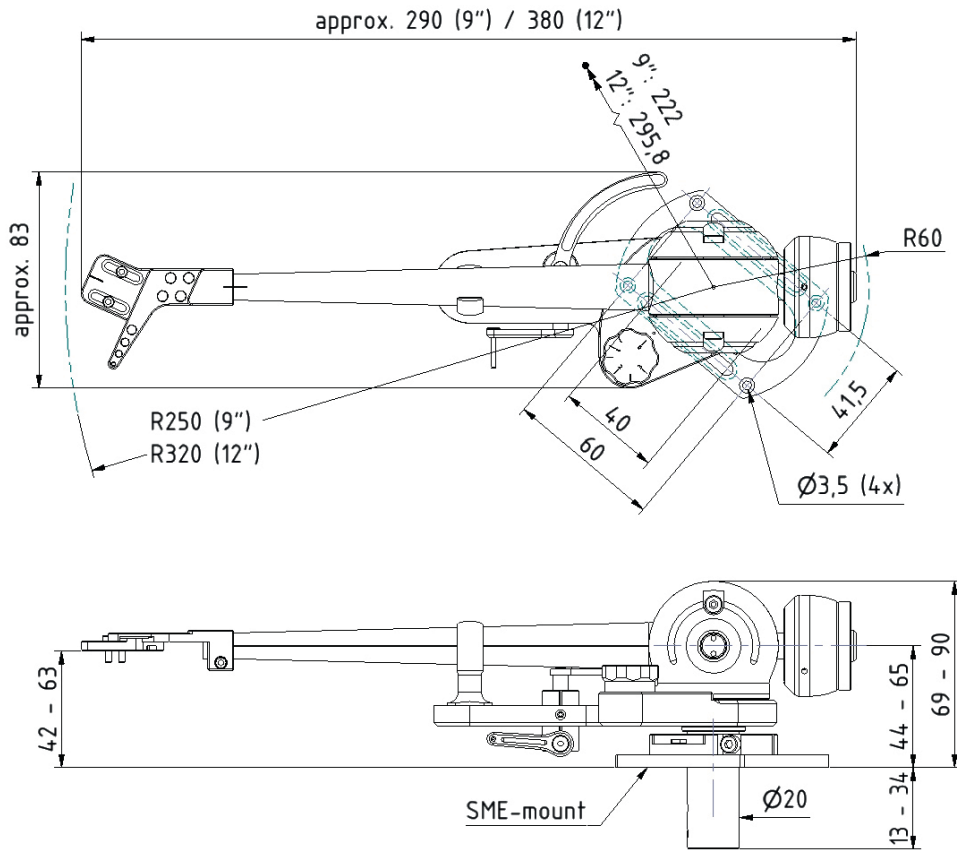

Innenansicht Tonarm

TECHNISCHE DATEN

Länge	9 inch	12 inch
Justierbare Tonabnehmer	4 g – 16,0 g	4 g – 16,0 g
Nullpunkte	61,0 mm 121,0 mm	61,0 mm 121,0 mm
Signalkabel	4 N Silberdraht, 5-poliger Stecker	4 N Silberdraht, 5-poliger Stecker
Überhang	15 mm	12,56 mm
Gesamtlänge	252 mm	330,66 mm
Effektive Tonarmlänge	237 mm	318,1 mm
Abstand (Mitte Tonarmlager zu Mitte Tellerlager)	222 mm	295,6 mm
Kröpfungswinkel	22,00 °	17,30 °
Effektive Masse	14,7 g	16,1 g
Gewicht	890 g	925 g
Tonarmaufnahmebohrung	SME	SME