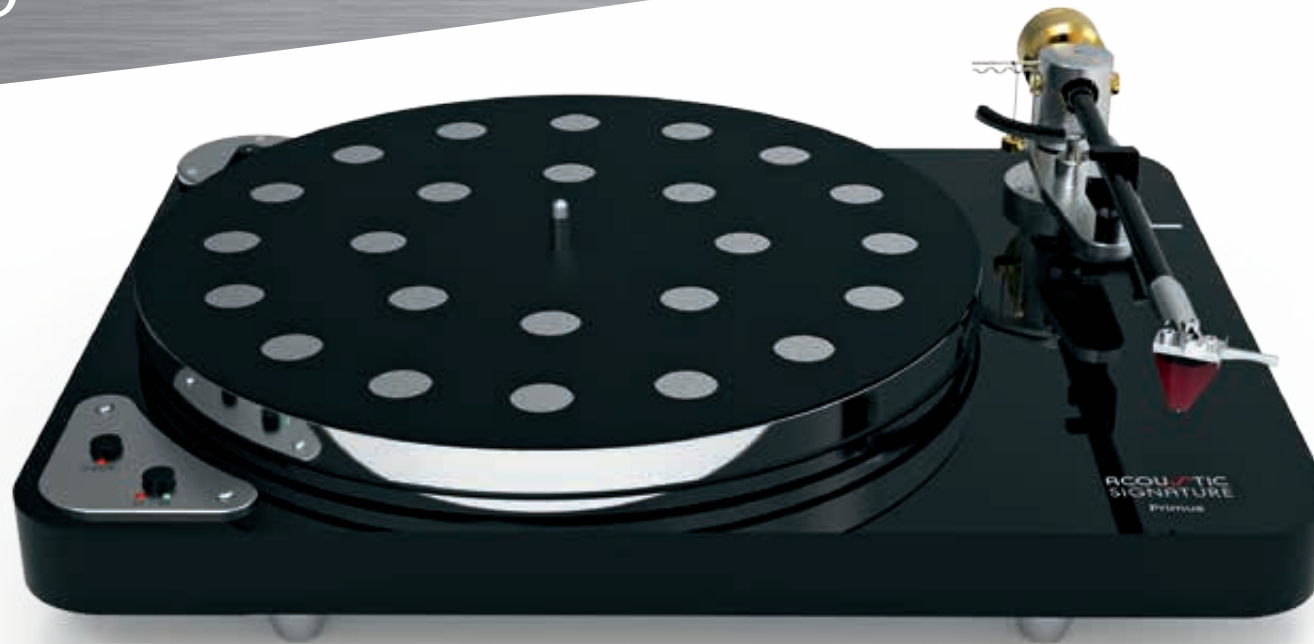

PRIMUS

Der PRIMUS trägt einen großen Namen und erfüllt höchste Ansprüche – aus Liebe zur Musik.

Das Chassis des Laufwerks besteht aus mitteldichter Holzfaser im Sandwichverbund mit Spanplatte. Die Außen- und Oberseite wird mit hochglänzendem, harten Schichtstoff versehen und poliert. Dadurch hat der PRIMUS eine attraktive Oberfläche, die sehr an Klavierlack erinnert. Durch das Holz-Sandwich und die verklebte Beschichtung erreicht der PRIMUS ein Resonanzverhalten, das erheblich besser ist als mit reinem MDF. Der Plattenteller ist, entgegen dem üblichen Standard in dieser Preis-

klasse, nicht aus Kunststoff sondern aus massivem Aluminium und wiegt 4,5 kg. Er wird mit einem geschliffenen Gummiriemen angetrieben.

Der eigentliche Antrieb erfolgt durch ein Meisterwerk feinmechanischer Qualität – den präzisen DC-Motor mit gleitgelagerter Achse für maximale Geräuscharmheit. Der Motor hat keinen Kontakt zum Chassis, da er komplett in einer hochdämpfenden Vorrichtung gehalten wird. Alles mit dem Ziel, den PRIMUS mit der bestmöglichen Antriebslösung auszustatten. Die Spannungsversorgung des Motors und seiner Elektronik erfolgt durch ein leistungsstarkes externes Netzteil.

Den PRIMUS gibt es mit zwei verschiedenen Tonarmen, der erste ist der AS RB202 in Verbindung mit dem Abtaster AS MM1. Er stößt hier in klangliche Dimensionen vor, die vorher in dieser Preisklasse nicht erreichbar schienen. Eine Steigerung erzielen wir durch unseren Tonarm TA-500, einem feinmechanischen Meisterwerk, das in Kombination mit dem PRIMUS einen neuen Maßstab in dieser Klasse setzt.